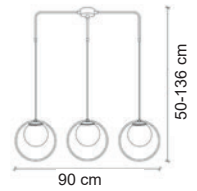

PRODM22076