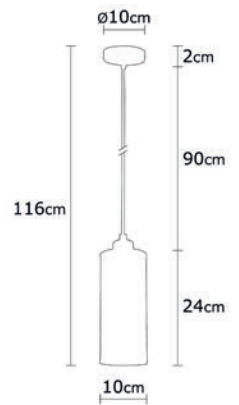

MODEL 13

Material: Metal / Metal.

E27 Máx. 100W (No incluidas / Not included).

PRODM22050