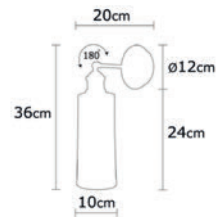

PRODM22056
E27 (Máx. 40W)