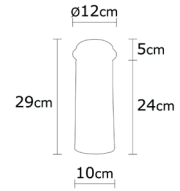

PRODM22052