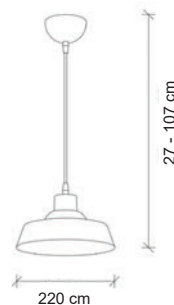

PRODM21331

MODEL 28

Material: Metal / *Metal*.

E27 Max. 40W (No incluidas / *Not included*).

PRODM21361

MODEL 29

Material: Metal / *Metal*.

E27 Max. 40W (No incluidas / *Not included*).