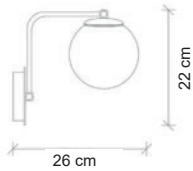

PRODM22039