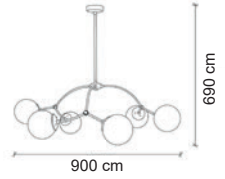

45 cm

24 cm

166 cm

43 cm

MODEL 5

Material: Metal y cristal / *Metal and Glass.*

E27 Máx. 40W (No incluidas / *Not included.*)

PRODM22063