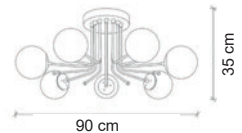

MODEL 12

Material: Metal y Cristal / *Metal and glass.*

E27 Máx. 40W (No incluidas / *Not included.*)