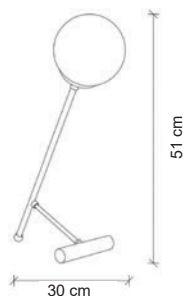

PRODM22006