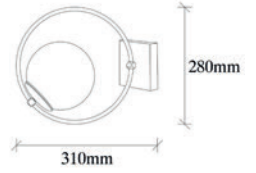

PRODM22079

PRODM22076