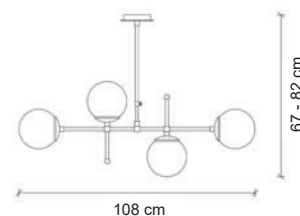

MODEL 30

Material: Metal y cristal / *Metal and glass*.

E27 Max. 40W (No incluidas / *Not included*).

PRODM21332