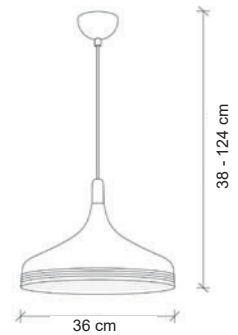

MODEL 24

Material: Metal / *Metal*.

E27 Max. 40W (No incluidas / *Not included*).

PRODM21362

PRODM21330

MODEL 25

Material: Metal / *Metal*.

E27 Max. 40W (No incluidas / *Not included*).