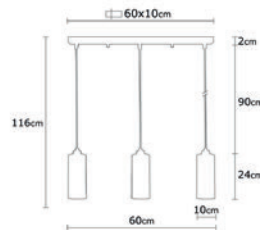

PRODM22051