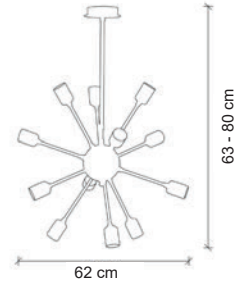

MODEL 31

Material: Metal / *Metal*.

E27 Max. 100W (No incluidas / *Not included*).

PRODM21334