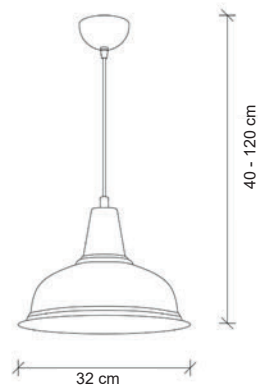

MODEL 27

Material: Metal / *Metal*.

E27 Max. 40W (No incluidas / *Not included*).