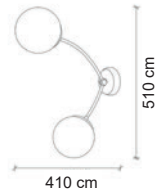

PRODM22068