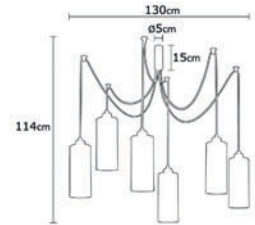

PRODM22048