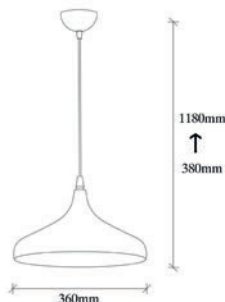

MODEL 23

Material: Metal / *Metal*.

E27 Max. 40W (No incluidas / *Not included*).

PRODM21346

MODEL 24

Material: Metal / *Metal*.

E27 Max. 40W (No incluidas / *Not included*).

PRODM21330