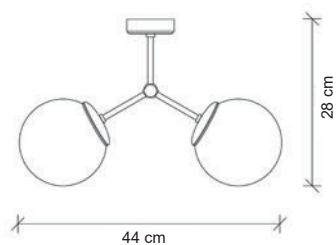

MODEL 11

Material: Metal y Cristal / *Metal and glass.*

E27 Max. 40W (No incluidas / *Not included*).

PRODM22080