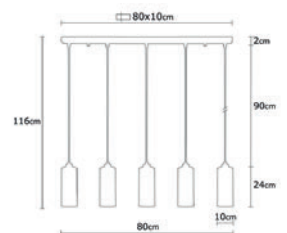

MODEL 13

Material: Metal / Metal.

E27 Máx. 100W (No incluidas / Not included).