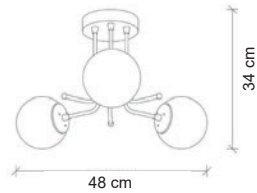

PRODM22046