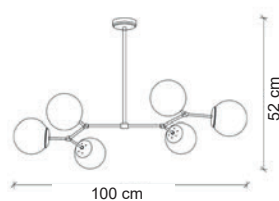

PRODM21353