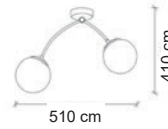

45 cm

24 cm

166 cm

43 cm

MODEL 5

Material: Metal y cristal / *Metal and Glass.*

E27 Máx. 40W (No incluidas / *Not included.*)

PRODM22063