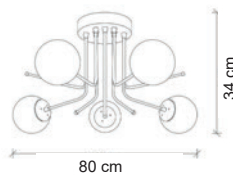

MODEL 12

Material: Metal y Cristal / *Metal and glass.*

E27 Máx. 40W (No incluidas / *Not included.*)