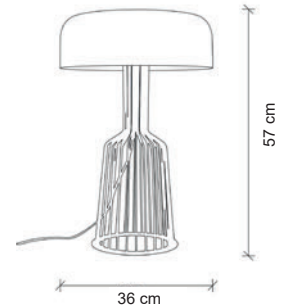

MODEL 14

Material: Metal / *Metal*.

E27 Max. 100W (No incluidas / *Not included*).

MODEL 15

Material: Metal y Cristal / *Metal and glass*.

E27 Max. 40W (No incluidas / *Not included*).