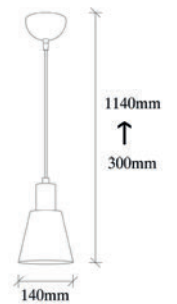

E27 Max. 40W (No incluidas / *Not included*).

PRODM21344

MODEL 21

Material: Metal / *Metal*.

E27 Máx. 40W (No incluidas / *Not included*).

PRODM21355

PRODM21354

MODEL 22