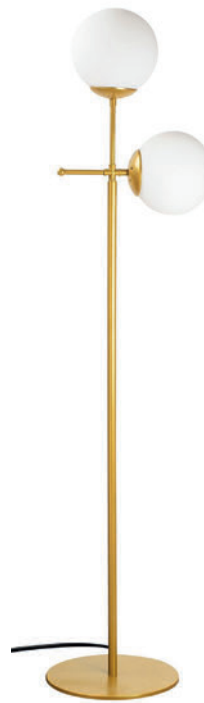

45 cm

24 cm

166 cm

43 cm

MODEL 5

Material: Metal y cristal / *Metal and Glass.*

E27 Máx. 40W (No incluidas / *Not included.*)

PRODM22063

PRODM22062

MODEL 8

Material: Metal y cristal / *Metal and glass.*

E27 Max. 40W (No incluidas / *Not included*).

PRODM22081

PRODM22008

PRODM22085

PRODM22070

PRODM22082

PRODM22069

PRODM22083

PRODM22072

PRODM22084

MODEL 9

Material: Metal y cristal / *Metal and glass.*

E27 Max. 40W (No incluidas / *Not included*).