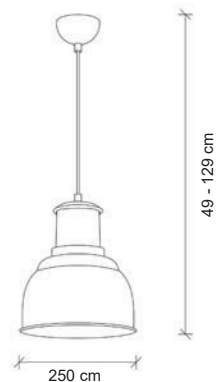

MODEL 28

Material: Metal / *Metal*.

E27 Max. 40W (No incluidas / *Not included*).