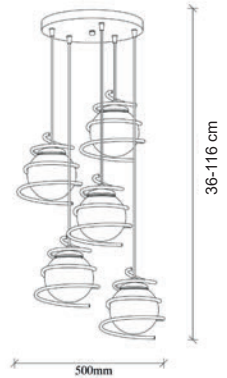

PRODM22042