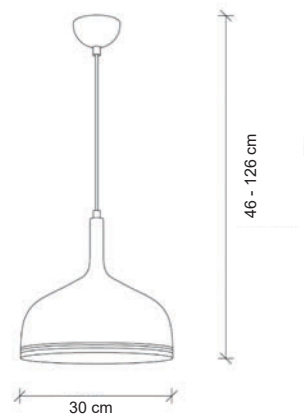

MODEL 26

Material: Metal / *Metal*.

E27 Max. 40W (No incluidas / *Not included*).

PRODM21359