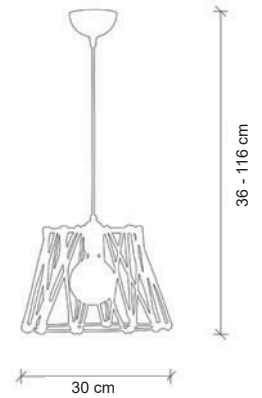

PRODM22006

PRODM22007

MODEL 18

Material: Metal y cuerda / *Metal and rope.*

E27 Max. 100W (No incluidas / *Not included*).

PRODM21335

MODEL 19

Material: Metal y cuerda / *Metal and rope.*