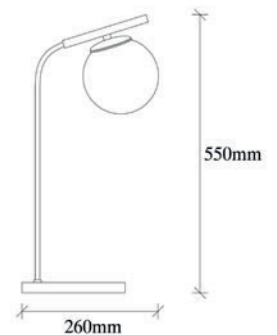

45 cm

24 cm

166 cm

43 cm

MODEL 5

Material: Metal y cristal / *Metal and Glass.*

E27 Máx. 40W (No incluidas / *Not included.*)

PRODM22063

PRODM22052

PRODM22053

PRODM22054

MODEL 14

Material: Metal / *Metal*.

E27 Max. 100W (No incluidas / *Not included*).

PRODM22002

MODEL 15

Material: Metal y Cristal / *Metal and glass*.

E27 Max. 40W (No incluidas / *Not included*).

PRODM21348

MODEL 16

Material: Metal y Cristal / *Metal and glass.*

E27 Max. 40W (No incluidas / *Not included.*)