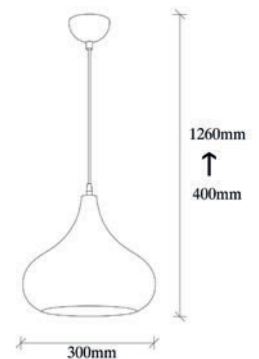

MODEL 21

Material: Metal / *Metal*.

E27 Máx. 40W (No incluidas / *Not included*).

MODEL 22

Material: Metal / *Metal*.

E27 Máx. 40W (No incluidas / *Not included*).