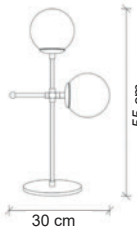

PRODM22072