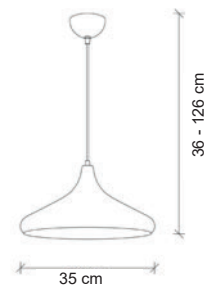

MODEL 24

Material: Metal / *Metal*.

E27 Max. 40W (No incluidas / *Not included*).

PRODM21362

PRODM21330

MODEL 25

Material: Metal / *Metal*.

E27 Max. 40W (No incluidas / *Not included*).