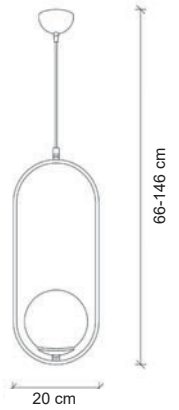

45 cm

24 cm

166 cm

43 cm

MODEL 5

Material: Metal y cristal / *Metal and Glass.*

E27 Máx. 40W (No incluidas / *Not included.*)

PRODM22063

PRODM22042

PRODM22004

PRODM22037

MODEL 7

Material: Metal y cristal / *Metal and glass.*

E27 Máx. 100W (No incluidas / *Not included*).

PRODM21343

PRODM22061