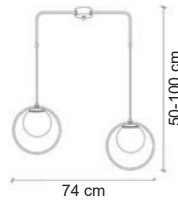

PRODM22075