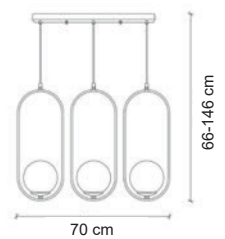

MODEL 7

Material: Metal y cristal / *Metal and glass.*

E27 Máx. 100W (No incluidas / *Not included*).