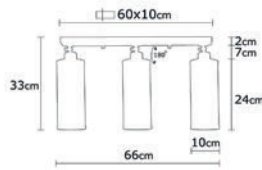

PRODM22053