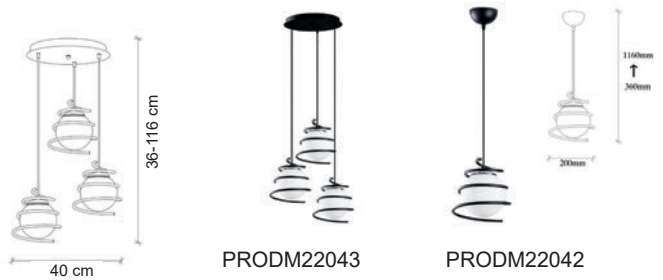

PRODM22044

PRODM22042