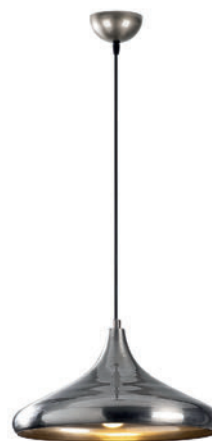

PRODM21330