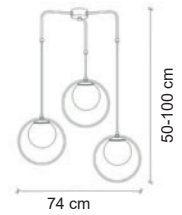

PRODM22079

PRODM22076