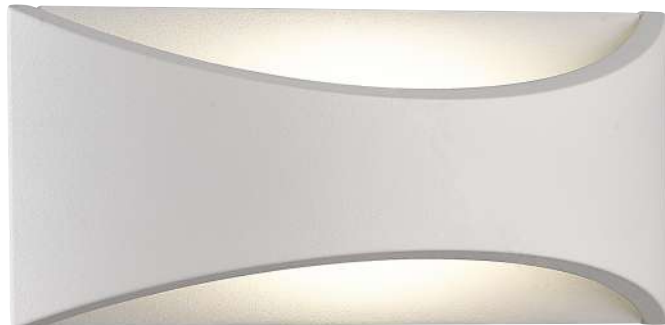

VIEW

Aplique para exterior e interior

Outdoor and indoor wall lamp

Applique d'extérieur et d'intérieur

Lampada da parede per esterni e interni

Exterior/ Outdoor

43-705-06-400

6W 360Lm

◦ 4.000°K

220 mm

90 mm

IP 54 120° ⚡ Hz 50/60 CRI ≥80 PF: 0,5

ON/OFF x25.000 ⏰ 30.000h 220-240 V

IK 05 ⚡ Ta: -20°C Tc: 50°C LED COB

Aluminio y Cristal / Aluminium and glass / Aluminium et verre / Alluminio e vetro

Blanco Mate / Matt white / Blanc mat / Bianco opaco

Síguenos