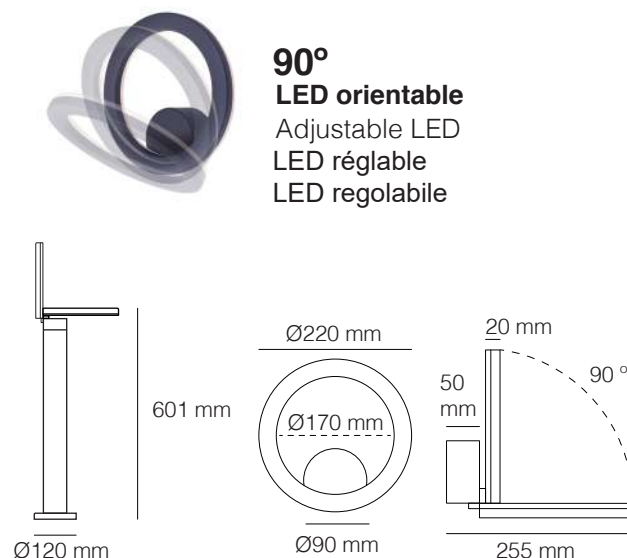

## Aplicue y baliza de exterior

Outdoor LED wall lamp and Outdoor LED bollard light

*Applique à DEL pour l'extérieur et borne à DEL pour l'extérieur*

Lampada da parete a LED per esterni e luce dissuasiva a LED per esterni

Exterior/ Outdoor

**Waterproof**

Alto Confort

No Flicker

**8W** 719Lm

◦ 4.000°K

**90°**  
**LED orientable**  
Adjustable LED  
LED réglable  
LED regolabile

07-201-05-481  
**96,95€ P.V.P.**

43-201-08-481  
**69,95€ P.V.P.**

Aluminio y plástico / Aluminium and plastic / Aluminium et plastique / Alluminio e plastica

IP 54 120° Hz 50/60 CRI ≥80 PF: 0,5

ON/OFF x12.000 ⚡ 25.000h 220-240 V ■ Antracita / Anthracite / Anthracite / Antracite