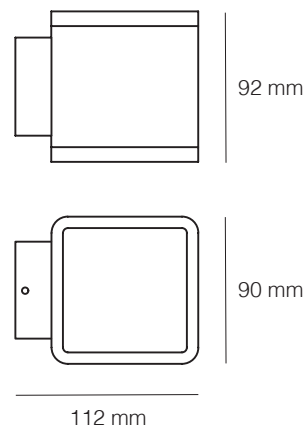

ANTOP

Aplique para exterior e interior

Outdoor and indoor wall lamp

Applique d'extérieur et d'intérieur

Lampada da parede per esterni e interni

12W 1078Lm

◦4.000°K

43-454-06-400

 CRI ≥80 PF: 0,5
 ON/OFF x25.000 ⚡ 30.000h 220-240 V

 Ta: -20°C Tc: 50°C LED **COB**

Aluminio y cristal / Aluminium and glass / Aluminium et verre / Alluminio e vetro
 Blanco mate / *Matt white* / *Blanc mat* / Bianco opaco