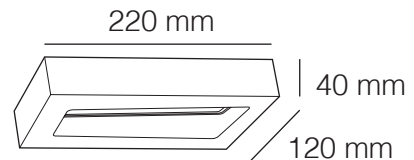

Hz

50/60

CRI ≥80 PF: 0,5

Aluminio y cristal / Aluminium and glass / Aluminium et verre / Alluminio e vetro

Síguenos

ON/OFF x25.000

⌚ 30.000h

220-240 V

■ Antracita / Anthracite / Anthracite / Antracite

Ta: -20°C Tc: 50°C

LED SMD