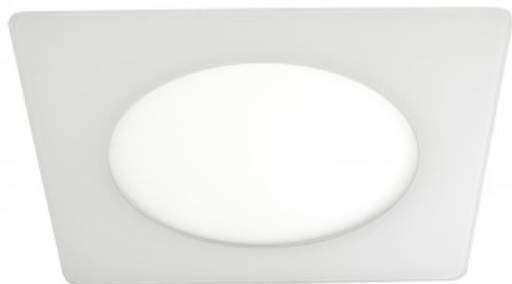

SPOT ENCASTRÉ LED NOVO LUX CARRÉ GRIS 4000K (6W)

Référence 02-807-06-410

Marque: CristalRecord
Forme: Carré
Hauteur (mm): 23 mm
Longueur (mm): 150
Largeur (mm): 150
Encastrement (mm): ø110
Matière: Verre
Couleur: Blanc
IP: 20
Type LED: LED SMD
Puissance (W): 6
Flux lumineux (Lm): 430
Lumière: Lumière neutre
Température (K): 4000
Dimmable: Non
Angle: 120°
Durée de vie (h): 20.000
Marche/Arrêt: 10.000
Protection électrique: Classe II

Downlight LED carré extra-plat avec verre décoratif blanc, parfait pour les plafonds encastrés dans les cuisines, les couloirs, les salles de bains ou les locaux commerciaux, restaurants ou magasins. Driver inclus.