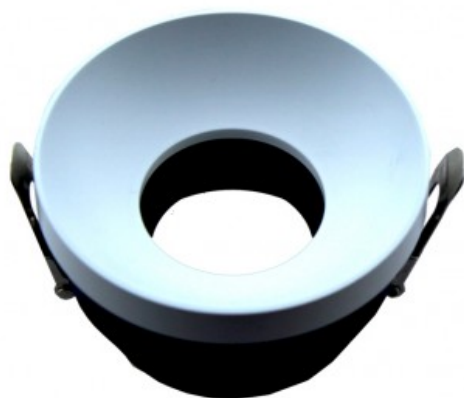

Encastrable rond inclinable Vagar Blanc 80 mm 1xGU10

Référence 01-000-00-100

Type de lampe: Encastré

Hauteur (mm): 40

Diamètre (mm): 80

Encastrement (mm): 70

Matière: Aluminium

Couleur: Blanc

Type LED: Ampoule

Culot : GU10

Ampoule incluse: No

Nombre de lumières: 1

Spot encastrable rond à plafond basculant blanc. Spot encastrable à plafond basculant pour éclairage fonctionnel d'intérieur. Design circulaire en aluminium blanc. Installation encastrée dans le plafond dans un espace de 7 centimètres. Idéal pour les projets d'éclairage contractuels dans les maisons, les magasins, les hôtels et les entreprises.