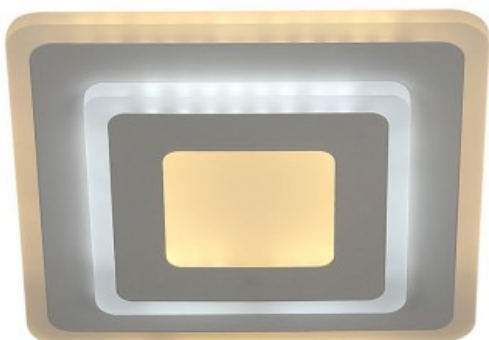

Cryn Dim 3CCT Smart LED Plafonnier 50W 5800Lm.

Référence 23-068-40-100

Marque: CristalRecord
Hauteur (mm): 60
Longueur (mm): 300
Largeur (mm): 300
Matière: Aluminium
Couleur: Blanc
Puissance (W): 50
Flux lumineux (Lm): 5800
Lumière: CCT
Température (K): 2800-4000-5500
Indice de rendu des couleurs (CRI): 80
Dimmable: Oui
Angle: 120
Voltage (V): 170-220
Protection électrique: Classe II
Classe énergétique: G
Mémoire de mise sous tension: Oui
Technologie: Bluetooth
Technologie: Smart
Télécommande: Non inclus

Plafonnier LED Cryn avec technologie Smart. Plafonnier carré avec variateur d'intensité intégré et trois différentes teintes de couleurs sélectionnables. Pour contrôler la lumière, il est nécessaire de connecter le plafonnier à un smartphone via une application (télécommande non incluse). Son design permet d'installer le plafonnier au plafond ou sur un mur en tant qu'applique. Éclairage LED 50W, 5800 lumens et température de couleur CCT (avec smart app).