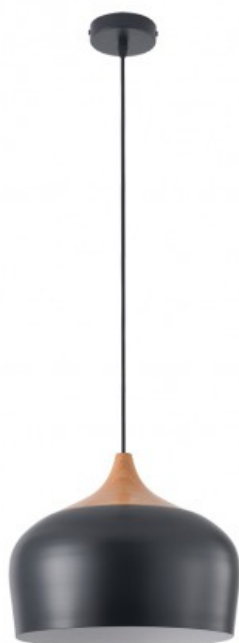

Suspension Zora 1xE27 Noire

Référence 93-155-27-180

Marque: CristalRecord
Type de lampe: Lampe de plafond
Hauteur (mm): 1400
Diamètre (mm): 300
Matière: Bois et métal
Couleur: Noir
Culot : E27
Ampoule incluse: No
Nombre de lumières: 1
Voltage (V): 220-240
Protection électrique: Classe II

Lampe suspendue noir pour le salon. Donnez une touche nordique à votre pièce avec cette lampe suspendue. Abat-jour en forme de dôme d'un diamètre de 30 centimètres, en métal noir et décoré de bois dans la partie supérieure. Lampe de plafond idéale pour éclairer une zone spécifique de la pièce, comme le coin canapé.