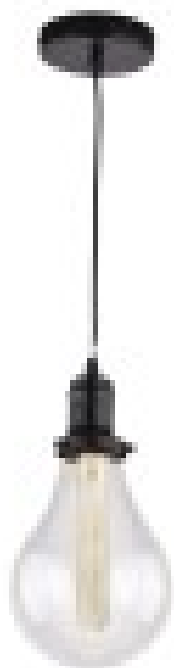

Suspension Bulb Vintage 1XE27 noir

Référence 99-717-27-180

Matière: Métal et verre transparent.

IP: 20

Culot : 1xE27

Protection électrique: Classe II

Suspension de style rétro-vintage en noir mat, parfait pour être combiné avec des ampoules décoratives de style vintage. Ampoule à vis E27 non incluse