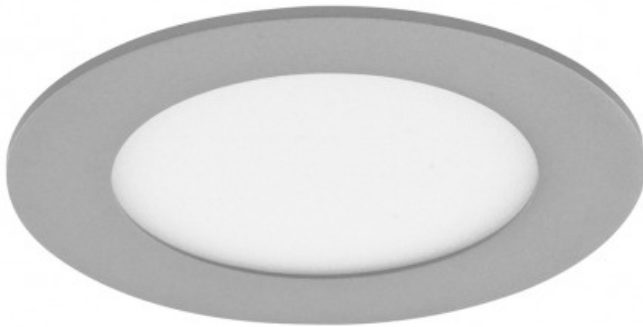

Downlight Novo Plus Redondo Gris 20W 3CCT

Reference: 02-037-20-181

Taladro (mm): Ø205
Peso (kg): 0.78
IP: 43
Tipo de LED: LED SMD
Potencia (W): 20
Flujo luminoso (Lm): 1330-1480-1520
Temperatura (K): 3000-4000-5500
Haz de luz: 120°
On/Off: 10.000
Voltaje (V): 230
Dimensiones (mm): 225x22
Uds / Pack: 1

Downlight led extraplano redondo gris (tan solo 22mm grosor). Tres temperaturas de color (3000°K-4000°K-5500°K). Flujo lumínico: 1330-1480-1520 lm. Driver incluido que permite seleccionar la temperatura del primer encendido. Perfecto para empotrar en techos de cocinas, pasillos, baños o locales.