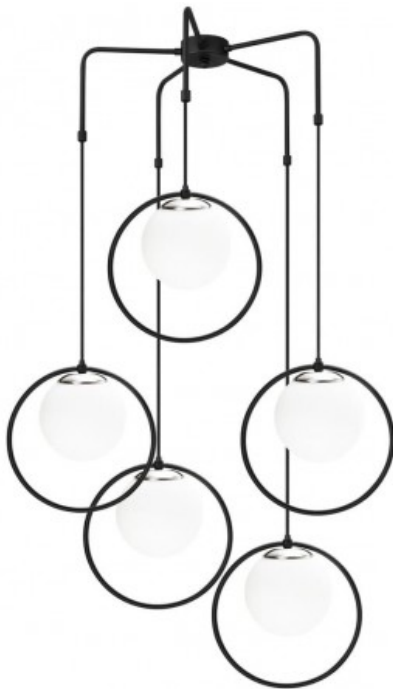

Lámpara de techo colgante de 5 luces Model 10

Reference: PRODM22078

Altura regulable: Sí

Material: Metal y cristal mate.

IP: 20

Rosca: E27

Bombilla incluida: No

Nº de luces: 5

Voltaje (V): 220-240

Clase de protección: Clase I

Dimensiones (mm): \varnothing 740 x 500-1360

Lámpara decorativa de techo redonda con cinco luces colgantes con largura de cable ajustable. Las luces están formadas por una tulipa de cristal blanco mate rodeada por un aro metálico negro. Permite crear diferentes composiciones de iluminación decorativa, adaptándose a diferentes espacios, al ajustar la altura de los cinco puntos de luz. Perfecta para comedores, salones y dormitorios que buscan un estilo diferente en la iluminación. Para bombillas E27, no incluidas.