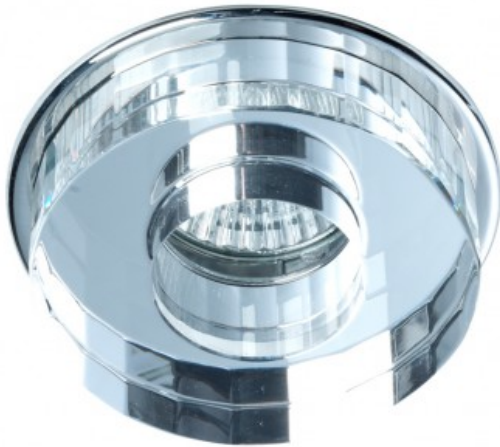

Empotrable de cristal Avalio espejo

Reference: 81-040-01-381

Forma: Redondo
Alto (mm): 40
Largo (mm): 90
Ancho (mm): 90
Taladro (mm): Ø70
Peso (kg): 0.505
Material: Aluminio y cristal Óptico K9
IP: 20
Clase de protección: Clase III
Portalámparas incluido: 5.3
Uds / Pack: 1

Empotrable redondo con base de aluminio y cristal óptico extraclaro con acabado espejo. Empotrable decorativo con portalámparas 5.3 incluido, fácil reemplazo de la de la bombilla. Para agujeros en el techo redondos de 7cm.