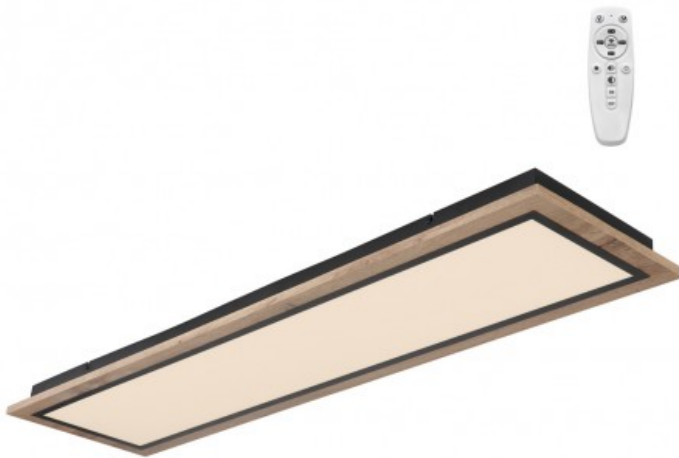

Plafón LED Hasbi 54W 5900Lm 3CCT Dim Smart

Reference: 29-372-88-116

Marca: CristalRecord
Tipo de lámpara: Plafón
Largo (mm): 1200
Ancho (mm): 300
Acabado: Negro + Madera
Potencia (W): 54
Flujo luminoso (Lm): 5900
Luz: CCT
Temperatura (K): 3000 / 4000 / 6000
Dimmable: Sí
Voltaje (V): 220-240
Clase de protección: Clase II
P.F.: 0.90
Clase energética: F
Memoria de encendido: Sí
Tecnología: Bluetooth
Tecnología: Smart
Mando a distancia: Incluido

Plafón LED Smart para salones y cocinas. Plafón rectangular con tecnología Smart y bluetooth para controlar la iluminación desde un smartphone o tablet. Diseño de forma rectangular en color madera y un marco interior de color negro como contorno del difusor. Lleva integrada iluminación LED de 54W y 5900 lúmenes regulable en tono e intensidad de luz. Incluye mando a distancia.