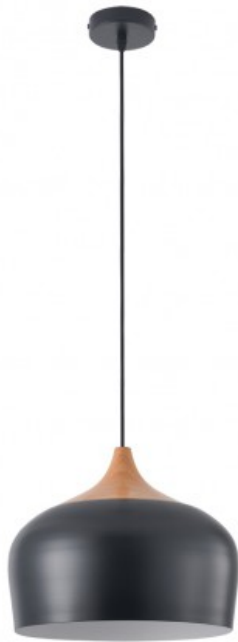

## Lámpara de techo Zora Negra 1xE27

Reference: 93-155-27-180

Marca: CristalRecord  
Tipo de lámpara: Techo  
Alto (mm): 1400  
Diámetro (mm): 300  
Material: Madera y metal  
Acabado: Negro  
Rosca: E27  
Bombilla incluida: No  
Nº de luces: 1  
Voltaje (V): 220-240  
Clase de protección: Clase II

**Lámpara colgante negra para salones.** Dale un toque nórdico a una estancia con esta lámpara colgante. Pantalla de cúpula con 30 centímetros de diámetro, fabricada con metal de color negro y decoración de madera en la parte superior. Lámpara de techo perfecta para aportar iluminación en una zona concreta de la estancia como una zona de sofás.