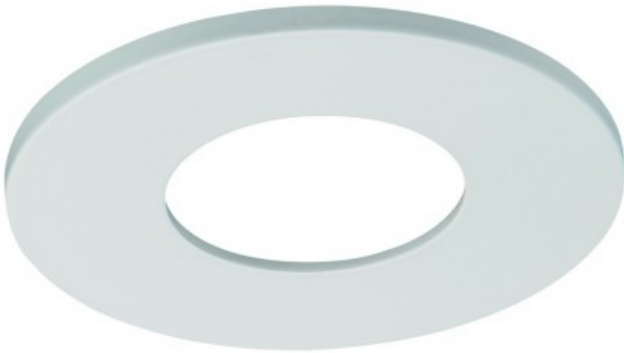

Aro Embellecedor Alhambra Redondo Blanco

Reference: AR-404-00-000

Material: Aluminio

Acabado: Blanco

Dimensiones (mm): Ø83

Aro embellecedor decorativo redondo de color blanco Alhambra. Accesorio embellecedor para el empotrable de techo Alambra (ref. 01-402-01-888). Fabricado en aluminio de color blanco.