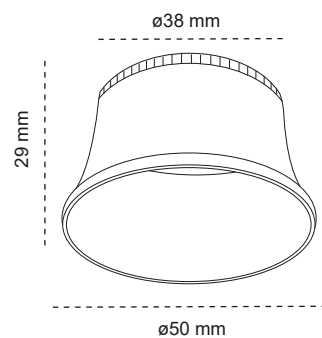

Ref.: 00-700-05-000