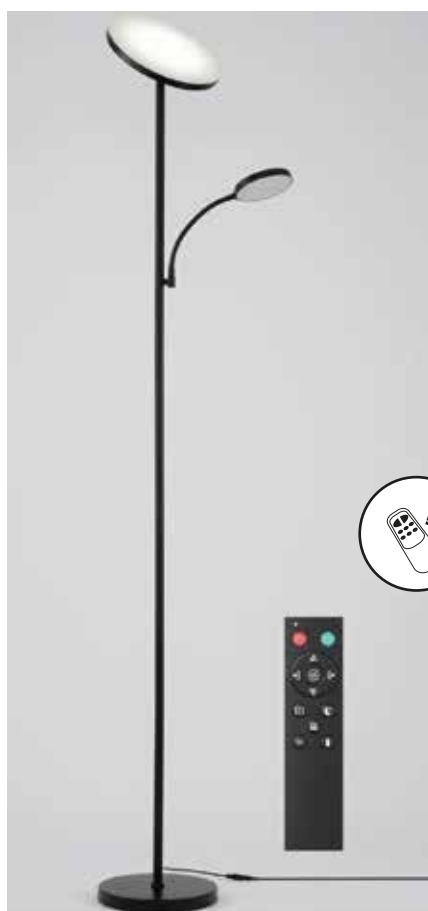

3000lm 30W + 6W
● Ref.: 06-350-36-181

2200lm 34W
● Ref.: 06-350-24-180

3000lm 30W + 6W
● Ref.: 06-350-36-180

Vinet

Material: Metal + acrílico / 230V 50/60Hz

Ø250 mm

175 mm

3000lm 30W + 6W