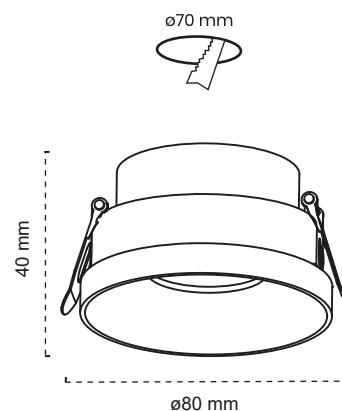

Empotrables *Spotlight rings / Anneaux encastrables*

1x GU10
Material: Aluminio /

Vagar

01-000-00-005

01-000-00-008

01-000-00-100

Saphira

01-008-01-005

01-008-01-013

01-008-01-008

01-008-01-000