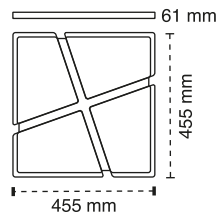

Linor

Material: Metal + PMMA / 220-240V 50/60Hz

W 3000K **N** 4000K **C** 6000K

5200lm 60W $\wedge$ 120°
○ Ref.: 26-500-60-100