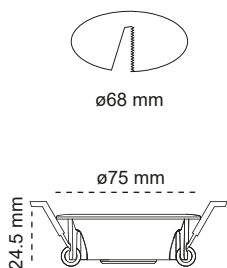

Empotrable Fit 75mm
Spotlight / Spot Encastrables /
Ref.: 00-700-01