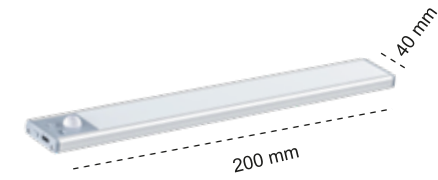

Rin

3000K
4000K
6000K

USB-C
5V = 1A

80lm 1W
Ref.: 43-100-20-281