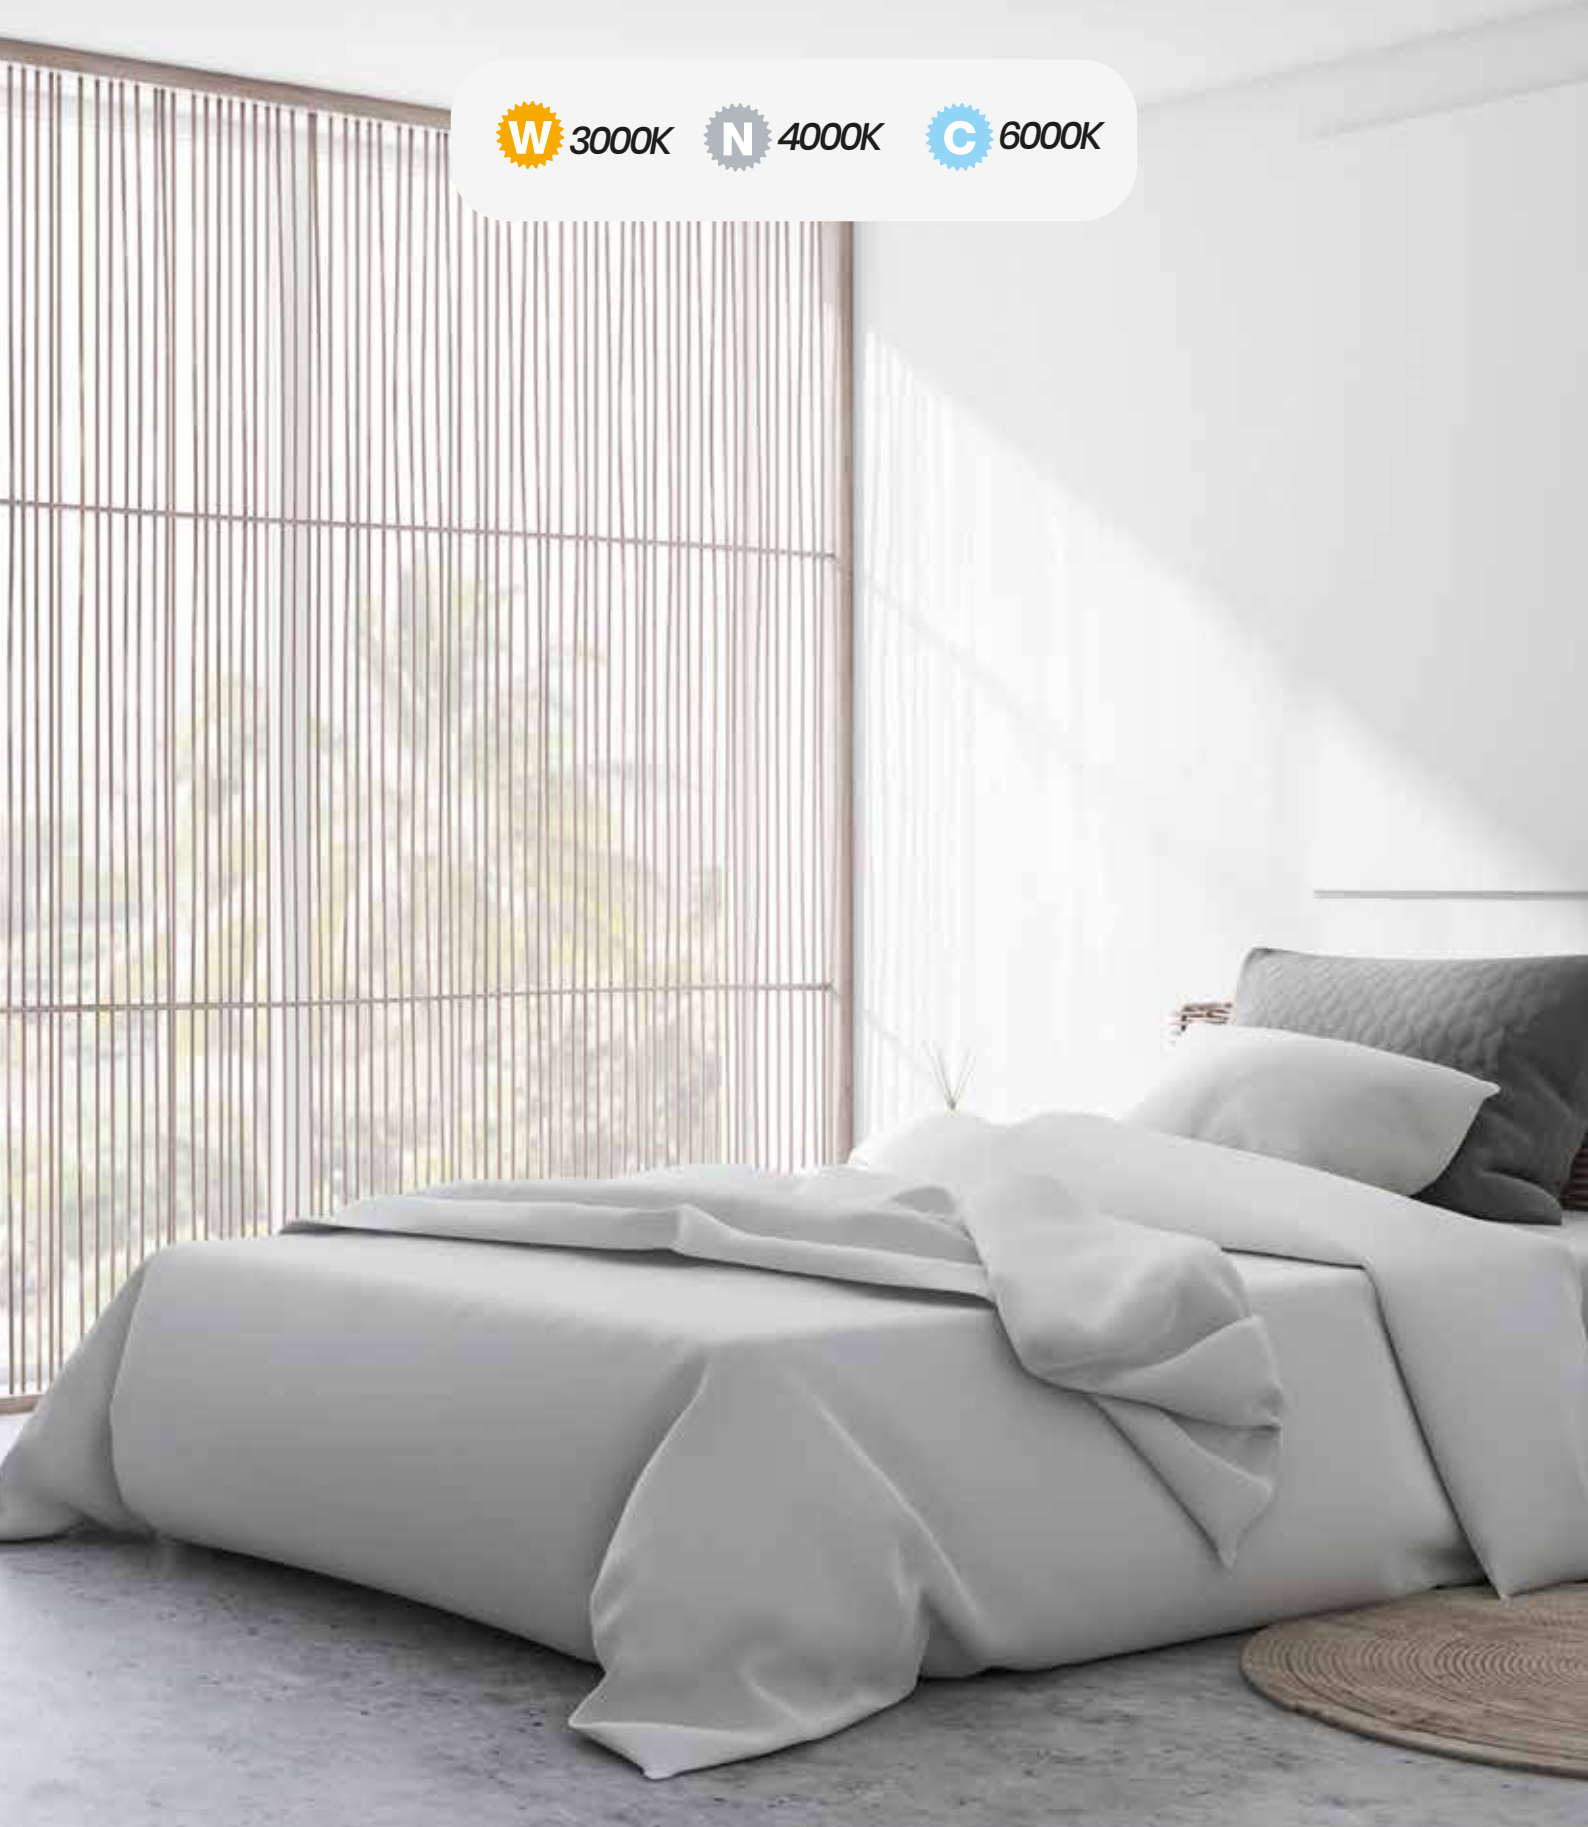

Cefir.1 - pg.45

Cefir.2 - pg.45

Calefactor *Portable Heater/ Soufflant mobile*

Linterna recargable - pg.46

Calefactor - pg.47

3000K

4000K

6000K