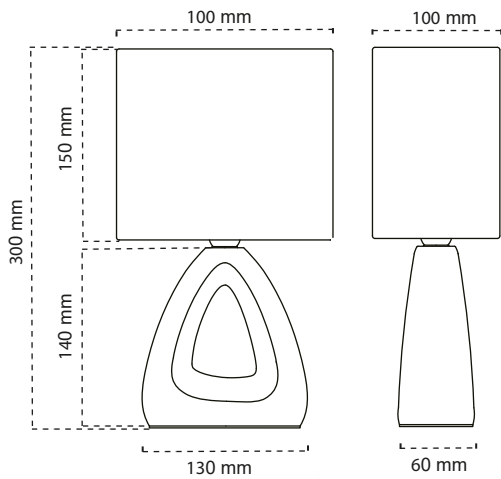

Greip

1x E14

Material: Metal + PMMA /
MAX. 40W LED

130cm