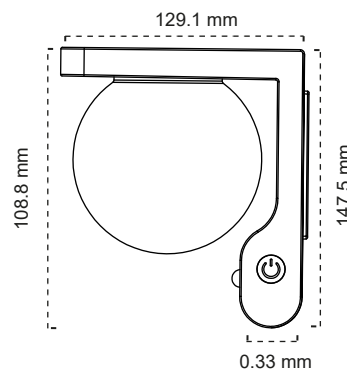

Allua

280lm 2700K LED 3W Clase III eléctrica

Tiempo de carga Charge/Charge ☀️ 5h

● Ref.: 05-013-00-180 ○ Ref.: 05-013-00-000 ● Ref.: 05-013-00-160

Surfe

600lm 3000k 25W

● Ref.: 43-001-00-180

Tiempo de carga Charge/Charge

☀️ 25h

3 Modos de uso:
3 Mode of use:
3 Modes d'utilisation

- 1 100% 30s
- 2 100-10% 30s
- 3 10%