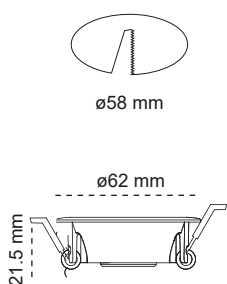

Empotrable Fit 62mm
Spotlight / Spot Encastrables /
Ref.: 00-700-04