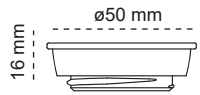

01-005-01-008

03-005-01-008

03-005-01-100

Ref	mm	Corte
01-000-00	ø 80*47mm	ø 70mm
01-008-01	ø 84*37mm	ø 80mm
01-005-01	ø 92*41mm	ø 80mm
03-005-01	ø 92*92*41mm	ø 80mm

Bombilla + Aros decorativos

Light bulb + Decorative rings / Ampoule + Anneaux décoratifs /