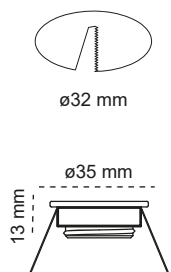

Bombilla + Aros empotrables

Bulb + Spotlight rings / Ampoule + Anneaux encastrables /

Empotrable Fit 35mm
Spotlight / Spot Encastrables /
Ref.: 00-700-03