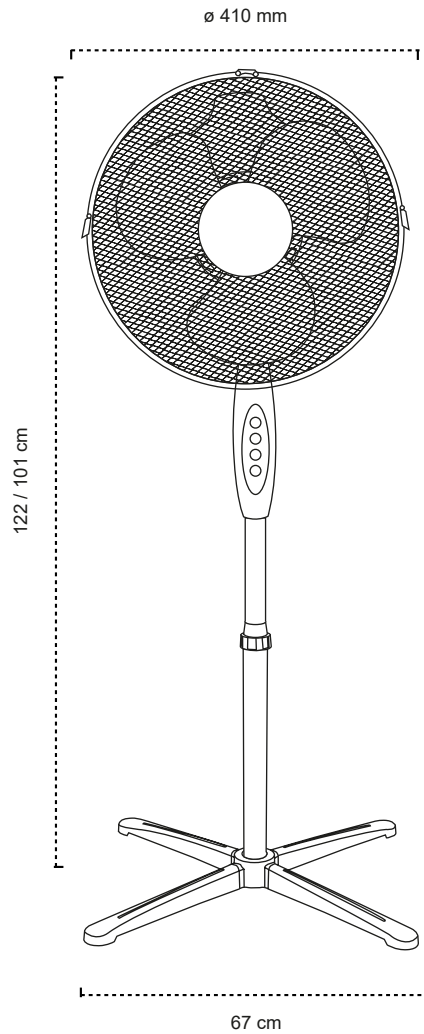

Aura

MOTOR AC

MAX. 40W

16"

Ref.: 85-023-01-000

41

2,35KG

	1	2	3
RPM	950	1100	1250
W	31	34	40