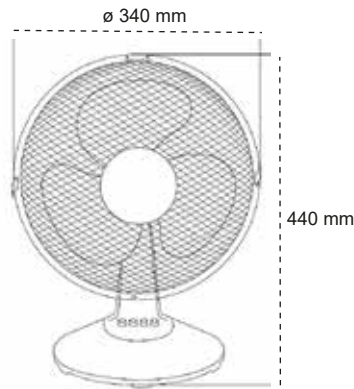

MOTOR AC

MAX. 35W

12"

Ref.: 85-024-01-000

	1	2	3
RPM	1000	1150	1300
W	26	29	35

Cefir.2

MAX. 20W

9"