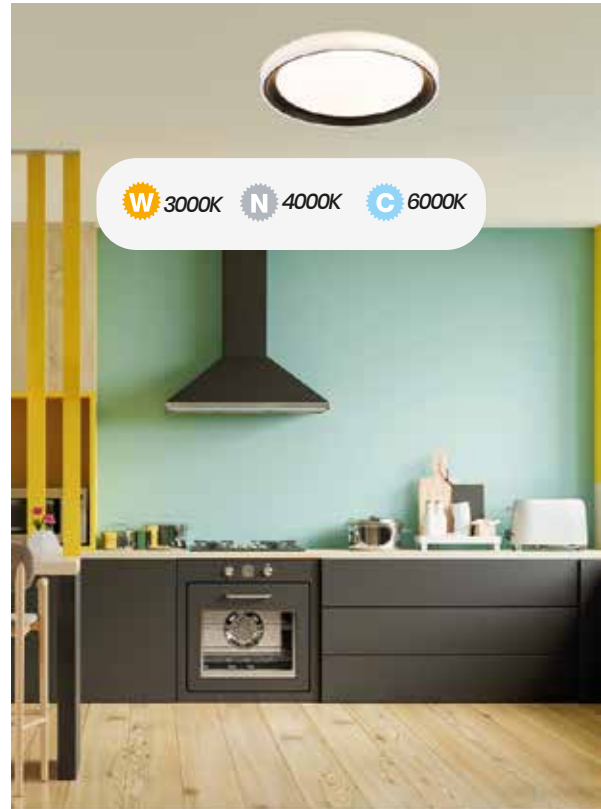

Brisa

Material: Metal + PMMA / 230V 50/60Hz

7920lm 72W \wedge 120°
Ref.: 27-306-72-000

500mm

2 x AAA

W 3000K **N** 4000K **C** 6000K

6

Nasot