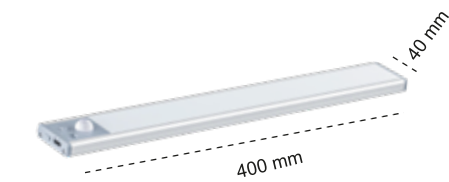

170lm 2W
Ref.: 43-100-40-281