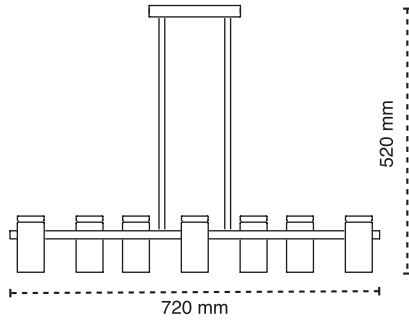

Gio

7x GU10

MAX. 20W LED

Ref.: 93-311-07-102