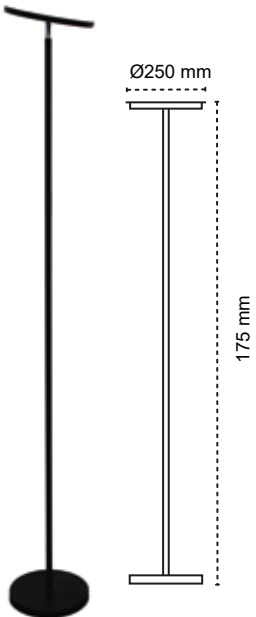

3000lm 30W + 6W
● Ref.: 06-350-36-181

2200lm 34W
● Ref.: 06-350-24-180

3000lm 30W + 6W
● Ref.: 06-350-36-180

Vinet

Material: Metal + acrílico / 230V 50/60Hz

Ø250 mm

175 mm

3000lm 30W + 6W