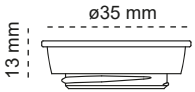

Fit 35mm
Ref.:00-700-02