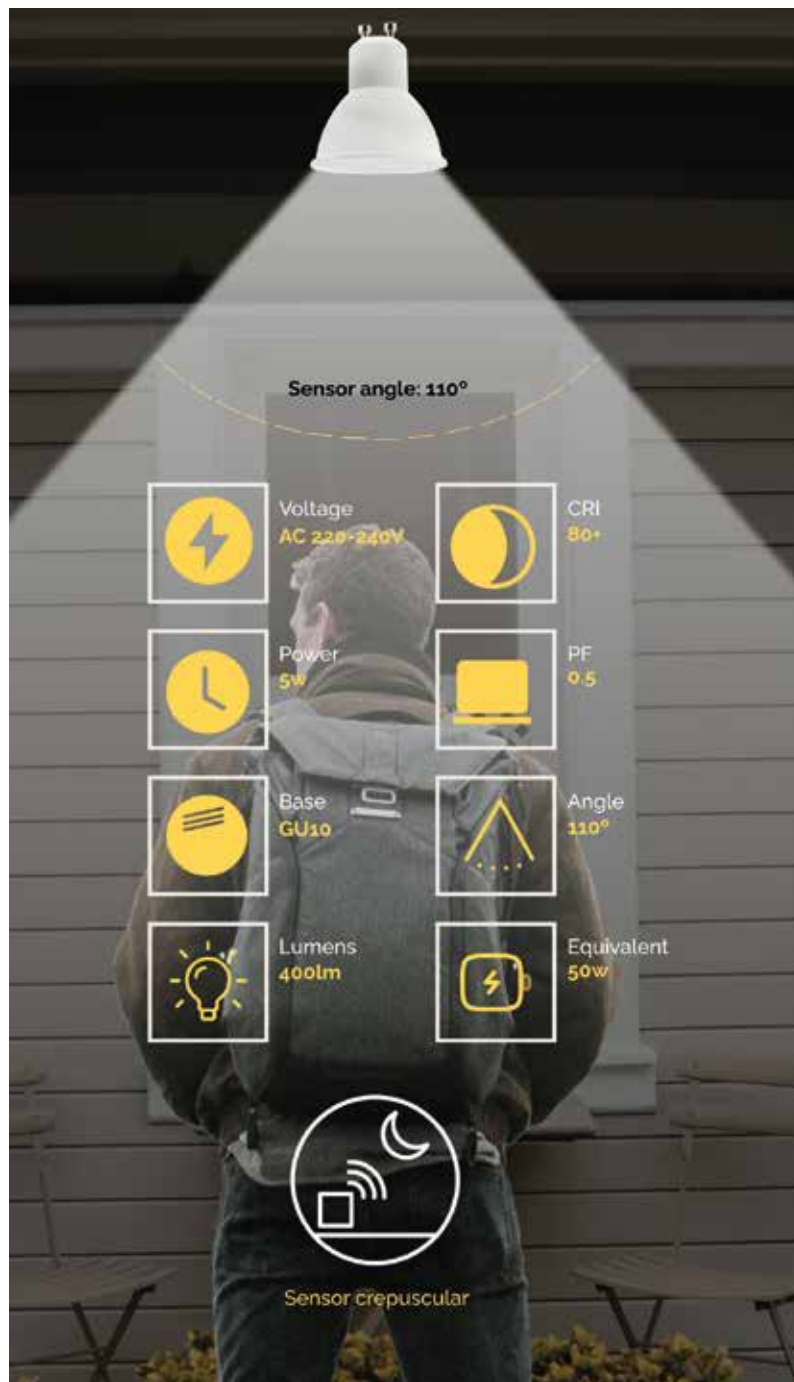

Bombilla GU10 *Bulb GU10 / Ampoule GU10 /*

29

400lm 4,7W

○ Ref.: 50-122-05-400

4000k

400lm 4,7W

○ Ref.: 50-122-05-300

3000k

Sensor crepuscular y de movimiento
Twilight and motion sensor
Capteur crépusculaire et de mouvement
Sensor crepuscular e de movimento