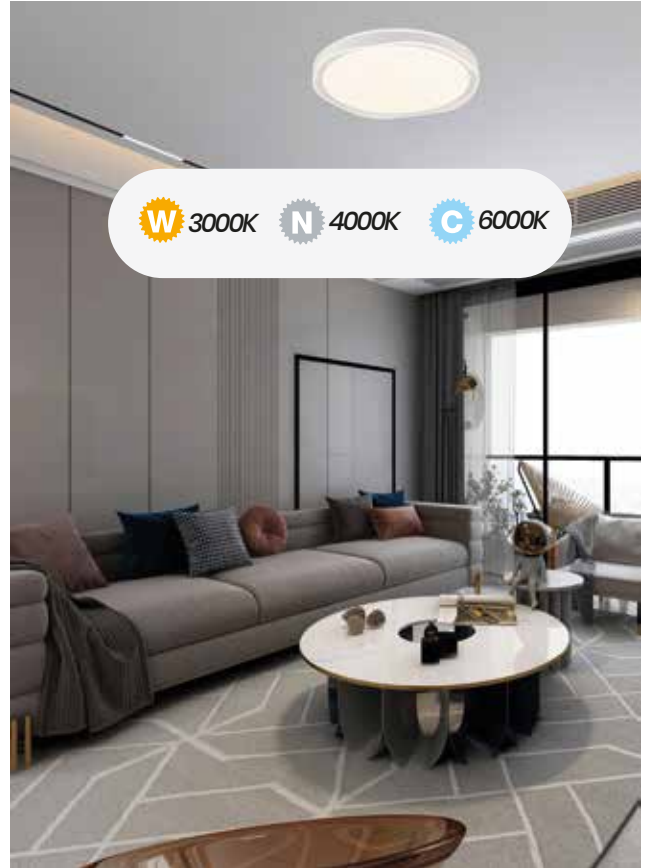

7920lm 72W \wedge 120°
 ○ Ref.: 27-301-72-000

 500mm

2xAAA

Aneto

Material: Metal + PMMA / 230V 50/60Hz

7920lm 72W \wedge 120°
 ○ Ref.: 27-307-72-000

 500mm

2xAAA