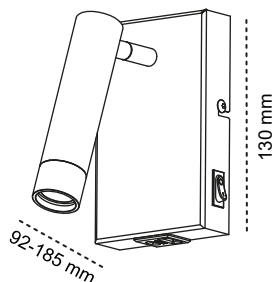

Material: Ratán /
220-240V 50/60Hz

Ref.: PAN- 240- 01- 180

Aplique Slim *Wall lamp / Applique /*

1x G9
MAX. 5w LED
USB + USB tipo C
Ref.: 43-213-95-100

Bombilla G9

Ref.: 51-920-03

Regleta Slim *Strip / Barre /*