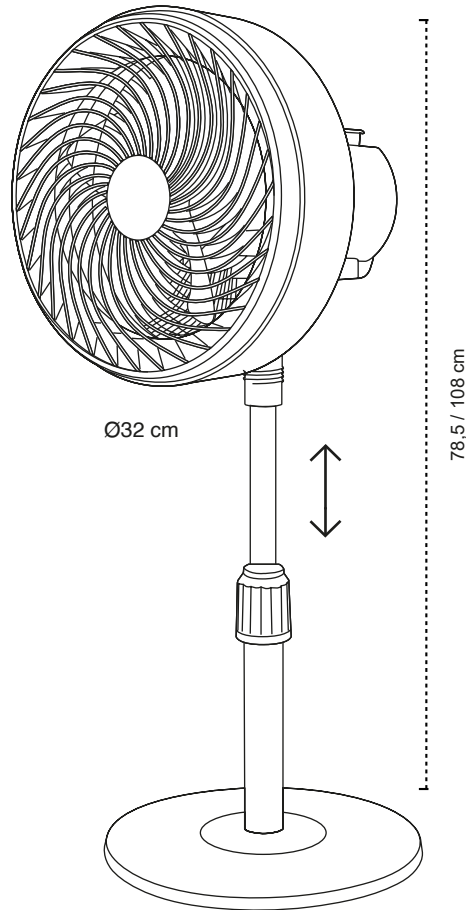

Aireo

MOTOR AC

MAX. 75W

16°

Ref.: 85-023-02-181

2,35KG

	1	2	3
RPM	1800	2000	2200
W	62	66	75

Cefir.1