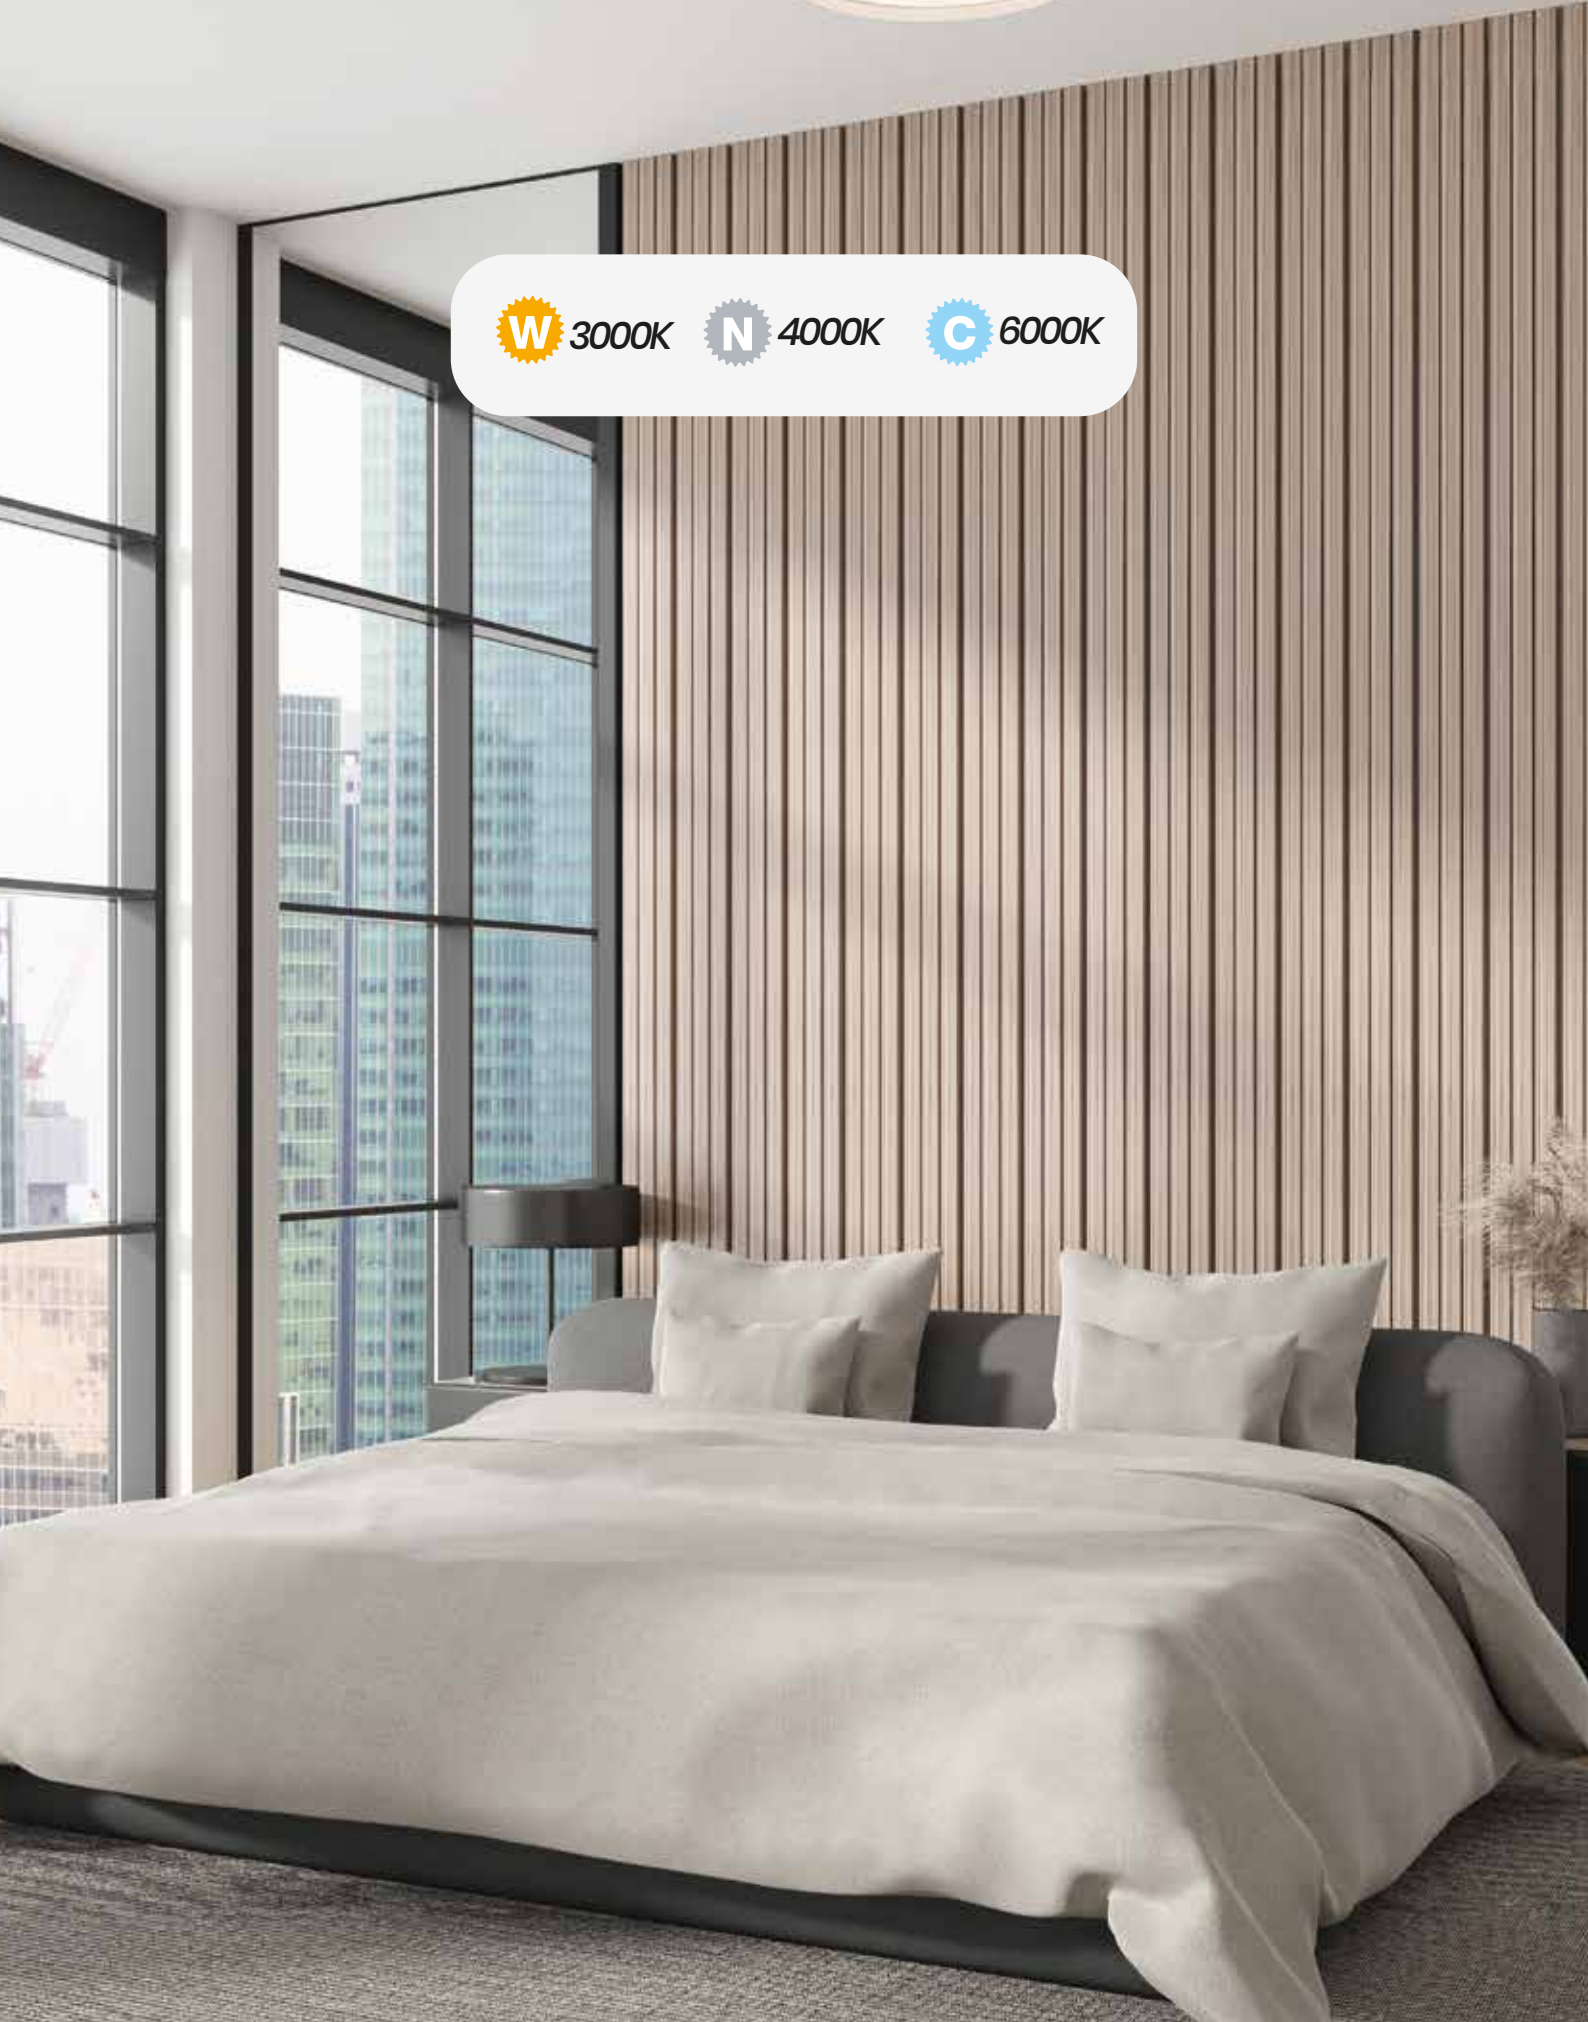

Material: Metal + PMMA / 230V 50/60Hz

W 3000K **N** 4000K **C** 6000K

2 x AAA

7920lm 72W \wedge 120°
O Ref.: 27-302-72-000

500mm

3000K

4000K

6000K