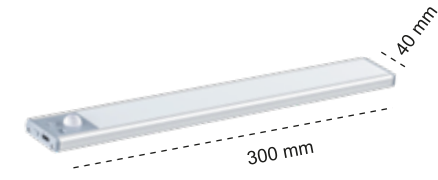

130lm 1.5W
Ref.: 43-100-30-281