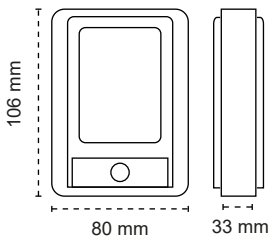

Literna recargable

2 USB-C
5V 2A

6000mAh

8h

Tiempo de carga
Charge / Charge
☀️ 3,5h

x2
USB
OUTPUT ✓ 0.5m