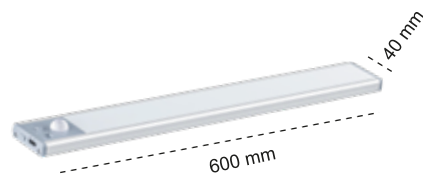

220lm 2.5W
Ref.: 43-100-60-281