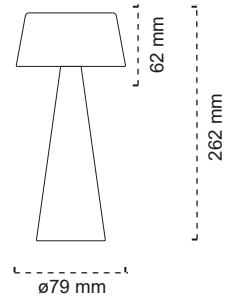

Allua

280lm 2700K LED 3W Clase III eléctrica

Tiempo de carga Charge/Charge ☀️ 5h

● Ref.: 05-013-00-180 ○ Ref.: 05-013-00-000 ● Ref.: 05-013-00-160

Surfe

600lm 3000k 25W

● Ref.: 43-001-00-180

Tiempo de carga Charge/Charge

☀️ 25h

3 Modos de uso:
3 Mode of use:
3 Modes d'utilisation

- 1 100% 30s
- 2 100-10% 30s
- 3 10%