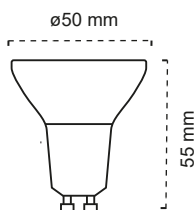

Sensor crepuscular y de movimiento
Twilight and motion sensor
Capteur crépusculaire et de mouvement
Sensor crepuscular e de movimento