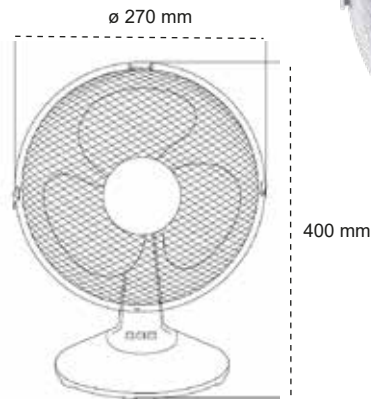

Cefir.2

MAX. 20W

9"

MOTOR AC

Ref.: 85-024-02-000

	1	2
RPM	1900	2100
W	15	19