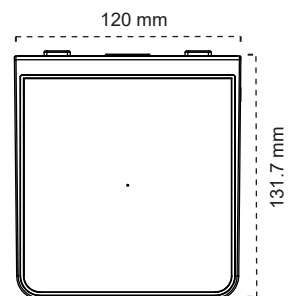

Allua

280lm 2700K LED 3W Clase III eléctrica

Tiempo de carga Charge/Charge ☀️ 5h

● Ref.: 05-013-00-180 ○ Ref.: 05-013-00-000 ● Ref.: 05-013-00-160

Surfe

600lm 3000k 25W

● Ref.: 43-001-00-180

Tiempo de carga Charge/Charge

☀️ 25h

3 Modos de uso:
3 Mode of use:
3 Modes d'utilisation

- 1 100% 30s
- 2 100-10% 30s
- 3 10%