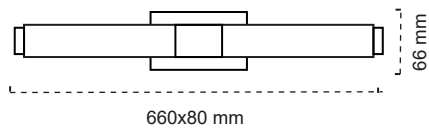

Benno

Material: Acrílico / 220-240V 50/60Hz CRI≥80 PF: 0.7 20.000H On/off 15.000

LUZ NEUTRA

Neutral light / lumière neutre