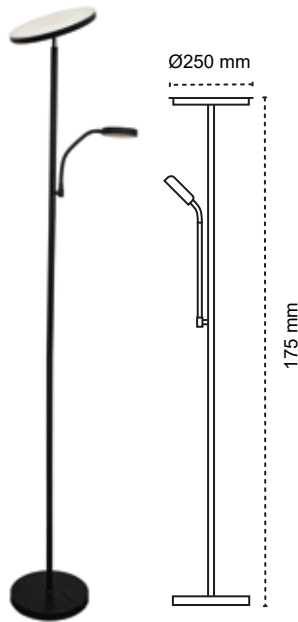

3000lm 30W + 6W
● Ref.: 06-350-36-181

2200lm 34W
● Ref.: 06-350-24-180

3000lm 30W + 6W
● Ref.: 06-350-36-180

Vinet

Material: Metal + acrílico / 230V 50/60Hz

Ø250 mm

175 mm

3000lm 30W + 6W