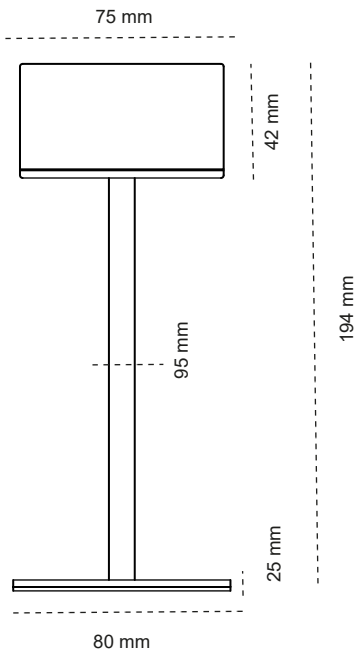

7,5 m

6 m

Pope

Tiempo de carga
Charge/Charge
☀️ 2h

3000lm 2W

○ Ref.: 05-012-00-000 ● Ref.: 05-012-00-180

ICE Pro

37

Colores / Colours / Couleurs /

○ Ref.:85-026-00-001

● Ref.:85-026-00-008

● Ref.:85-026-00-160

53x48 mm

	1	2	3	4	5
RPM	6040	7330	8050	9040	9640
(m^3/s)	5.0	6.1	7.0	7.9	8.6
h	9:40h	6:10h	4:10h	3h	2:30h

Split

USB-C