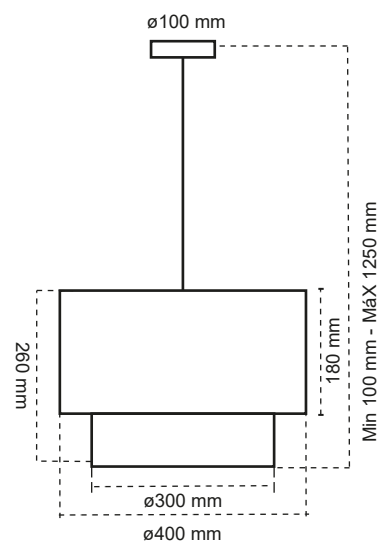

Armis

1x E27

MAX. 20W LED

Ref.: 93-415-01-000

15