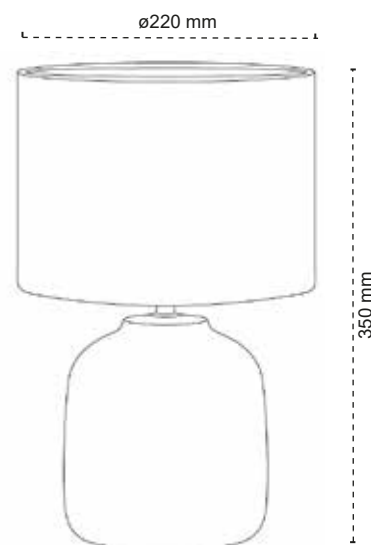

Ref.: 05-008-14-180

Delfi

1x E27

Material: Metal + PMMA /
MAX. 40W LED

130cm

○ Ref.: 05-072-00-100

● Ref.: 05-072-00-181

Troy