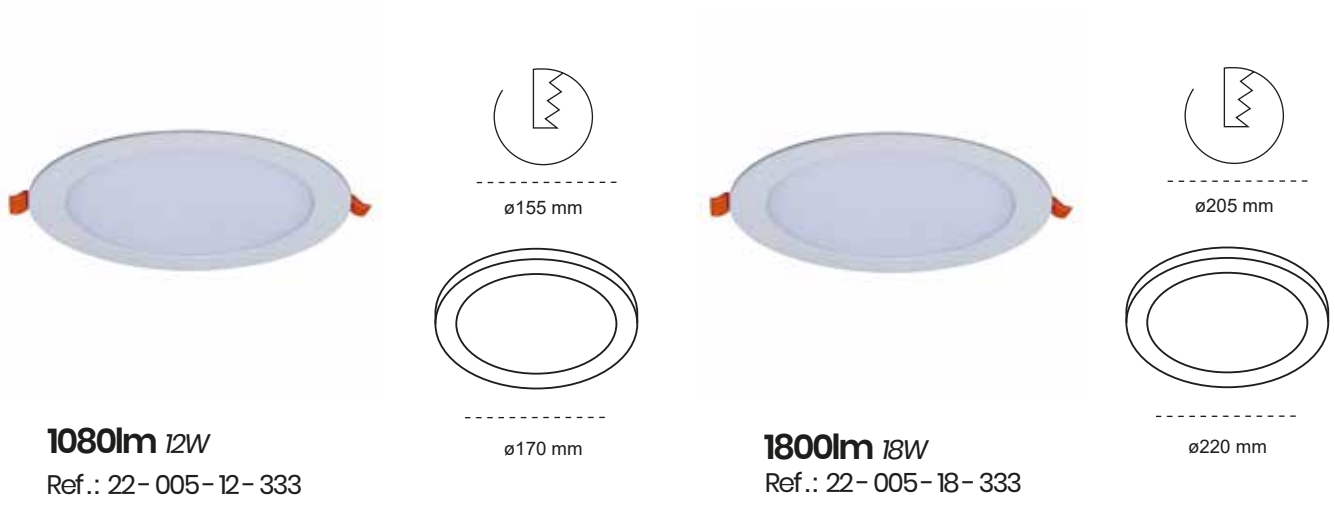

Kone x2

1080lm 12W
Ref.: 22-005-12-333

1800lm 18W
Ref.: 22-005-18-333