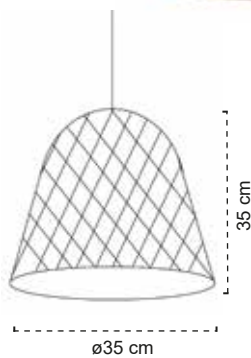

Tiss

1x E27

Material: Ratán /
220-240V 50/60Hz

Ref.: PAN- 240- 01- 180