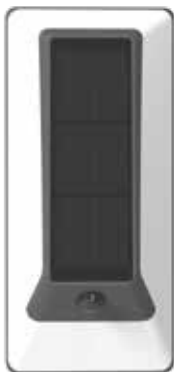

Tiempo de carga

Charge / Charge

120x75 mm

240 mm

3 Modos de uso:

3 Mode of use:

3 Modes d'utilisation

- 1 10-100% 30s
- 2 0-100% 30s
- 3 10%