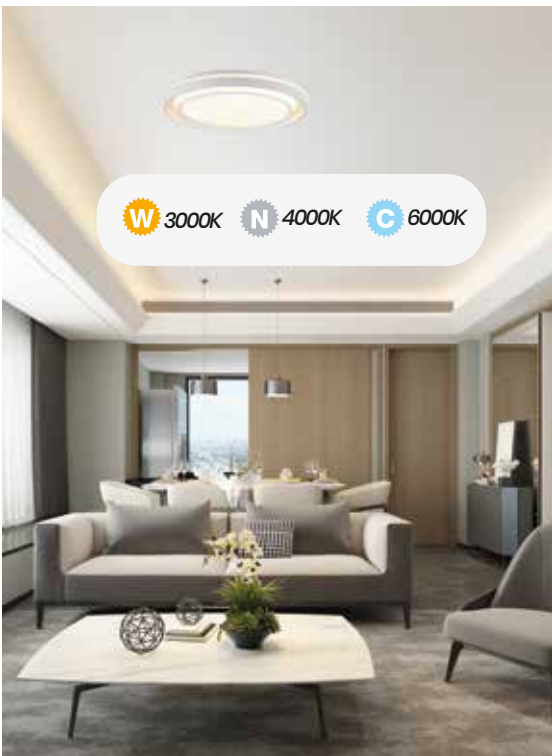

W 3000K **N** 4000K **C** 6000K