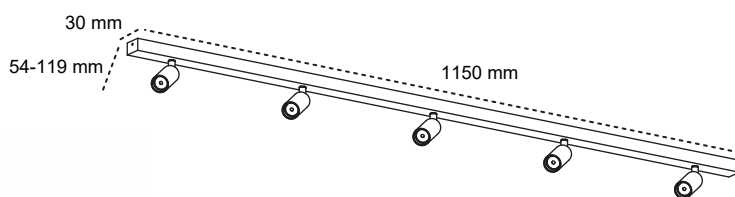

Regleta Slim *Strip / Barre /*

5x G9
MAX. 5w LED

○ Ref.: 43-213-96-000