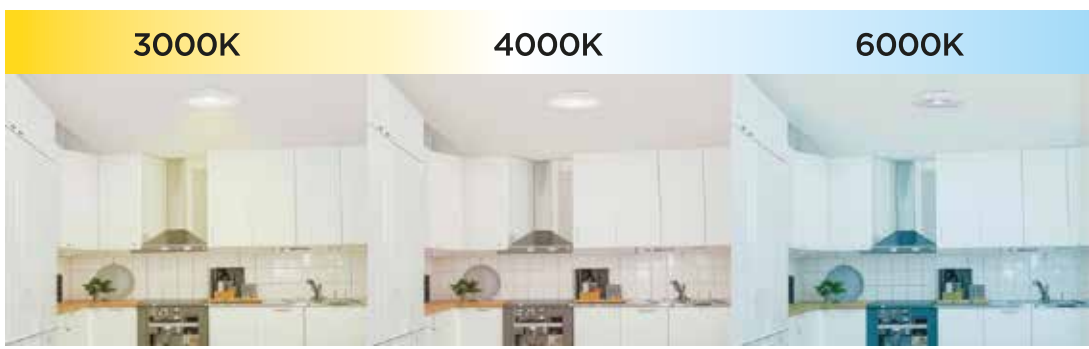

420lm 4.9W
○ Ref.: 51-925-05-300

750lm 8W
○ Ref.: 51-925-08-300

750lm 8W
● Ref.: 51-925-08-380

Kone x2

1080lm 12W
Ref.: 22-005-12-333

1800lm 18W
Ref.: 22-005-18-333

3000K

4000K