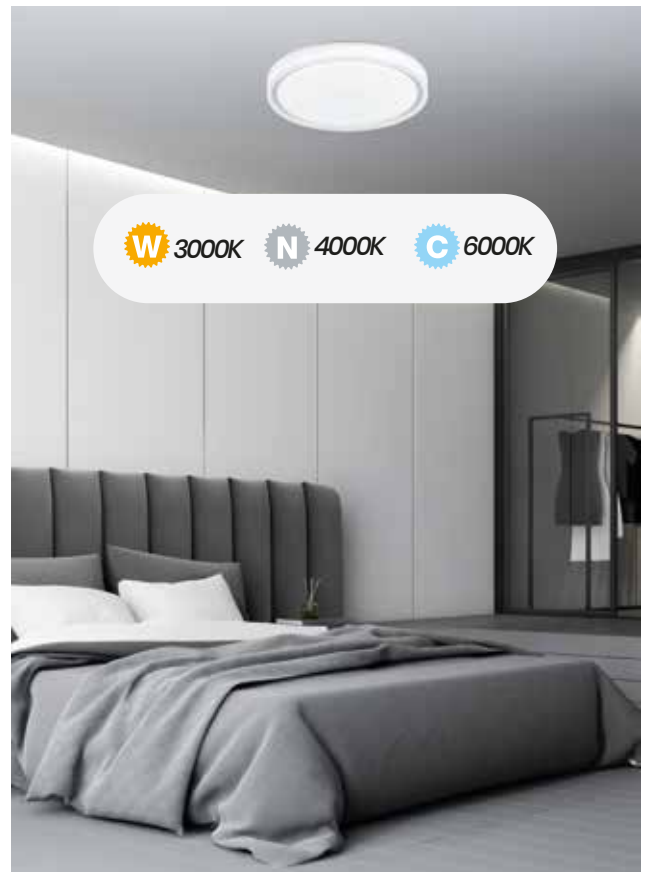

7920lm 72W \wedge 120°
 ○ Ref.: 27-301-72-000

 500mm

2xAAA

Aneto

Material: Metal + PMMA / 230V 50/60Hz

7920lm 72W \wedge 120°
 ○ Ref.: 27-307-72-000

 500mm

2xAAA