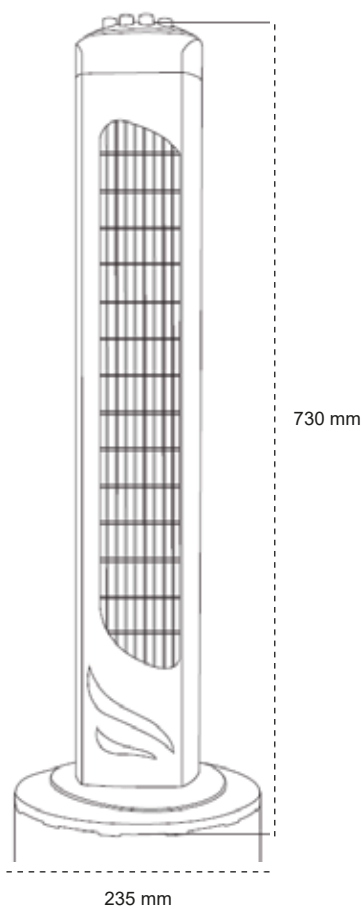

Etter

MAX. 38W

0-60 min

MOTOR AC

Ref.: 85-023-02-000

43

2KG

	1	2	3
RPM	1100	1250	1400
W	23	27	40