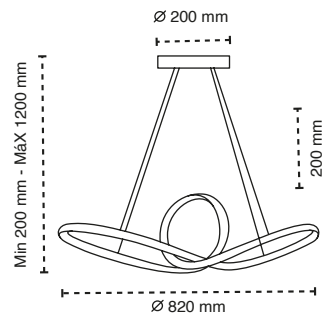

Lidias

5000lm 60W

● Ref.:93-350-60-008

2xAAA