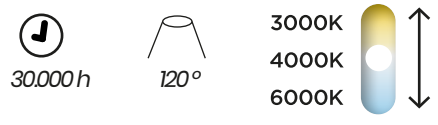

Kone x2

1080lm 12W
Ref.: 22-005-12-333

1800lm 18W
Ref.: 22-005-18-333